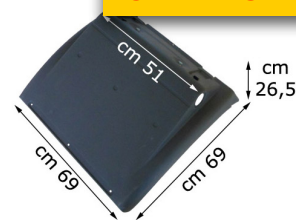

## Aripa spate stanga/dreapta pentru MAN

Aplicatii: MAN TGA, TGS, TGX

Referinta OE: 81.66410.6599, 81.66410.6593 / AM: 207.06093, TGX/516

Cod: 9190106599

**OFERTA SAPTAMANII!**

**289,00** Ron +TVA

## Aripa spate cu console

Aplicatii: diverse, camion, remorca, agricol

Marime: deschidere 1120mm x raza 560mm x inaltime 540mm

Cod: 9090008257

**163,00** Ron +TVA

## Maner cu manivela Jost 480mm

Aplicatii: pentru picior sprijin, remorca

Referinta OE: JS U04

Cod: 3001002608

**119,00** Ron +TVA

## Aripa remorca, semiremorca model White Line

Aplicatii: diverse autospeciale, remorci si semiremorci ex. Magyar

Referinta OE: 101631, 101616

Cod: 9370840635

**98,00** Ron +TVA