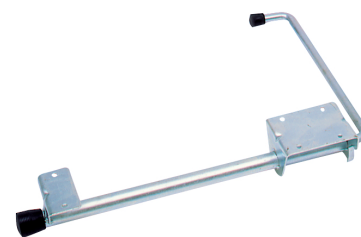

## Aripa spate cu console

Aplicatii: diverse, camion, remorca, agricol

Marime: deschidere 1120mm x raza 560mm x inaltime 540mm

Cod: 9090008257

**163,00** Ron +TVA

## Maner cu manivela Jost 480mm

Aplicatii: pentru picior sprijin, remorca

Referinta OE: JS U04

Cod: 3001002608

**119,00** Ron +TVA

## Aripa remorca, semiremorca model White Line

Aplicatii: diverse autospeciale, remorci si semiremorci ex. Magyar

Referinta OE: 101631, 101616

Cod: 9370840635

**98,00** Ron +TVA

## Opritor fixare, asigurare usa, zincat

pentru usi de spate sau laterale la suprastructuri inchise  
lungime 370mm, expandabil 320mm  
Cod: 9081315170

**49,00** Ron +TVA