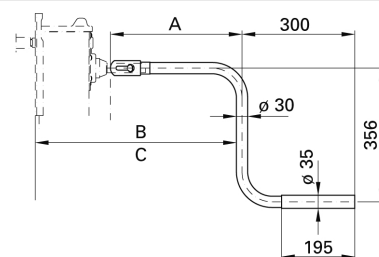

## Aripa spate stanga/dreapta pentru MAN

Aplicatii: MAN TGA, TGS, TGX

Referinta OE: 81.66410.6599, 81.66410.6593 / AM: 207.06093, TGX/516

Cod: 9190106599

**OFERTA SAPTAMANII!**

**289,00** Ron +TVA

## Aripa spate cu console

Aplicatii: diverse, camion, remorca, agricol

Marime: deschidere 1120mm x raza 560mm x inaltime 540mm

Cod: 9090008257

**163,00** Ron +TVA

## Maner cu manivela Jost 480mm

Aplicatii: pentru picior sprijin, remorca

Referinta OE: JS U04

Cod: 3001002608

**119,00** Ron +TVA

## Aripa remorca, semiremorca model White Line

Aplicatii: diverse autospeciale, remorci si semiremorci ex. Magyar

Referinta OE: 101631, 101616

Cod: 9370840635

**98,00** Ron +TVA